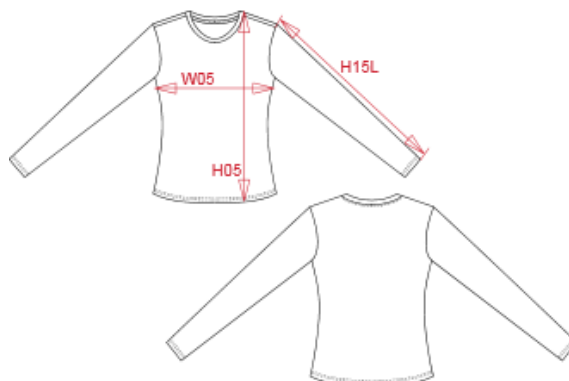

# KARIBAN

REFERENCE : K3017

SIZES : S\_M\_L\_XL\_XXL

**COMPOSITION :**

Main fabric : Combed cotton / Elastane single jersey 97/3 silky touch - 160 For solid colors 97%cotton / 3%elastane

Main fabric : Carded cotton / Viscose / Elastane single jersey 87/9/4 silky touch - 160 With silky touch 87%cotton/9% viscose/4%elastane

**WEIGHT :**

Main fabric : 160 gsm

Main fabric : 160 gsm

**ARTICLE WEIGHT :**

150 gr/pc

DESCRIPTION
<b>Français :</b> T-shirt col rond manches longues femme
<b>English :</b> Ladies' crew neck long sleeve t-shirt
<b>Nederlands :</b> Dames-t-shirt ronde hals lange mouwen
<b>Deutsch :</b> Damen Langarm-T-Shirt mit Rundhalsausschnitt
<b>Español :</b> Camiseta con elastán manga larga mujer
<b>Italiano :</b> T-shirt donna maniche lunghe girocollo
<b>Português :</b> T-shirt de senhora decote redondo de manga comprida

COLORS	PANTONE SERIGRAPHIE
Black	Black
White	White
Light grey heather	Based on 877C
Navy	433C

MEASUREMENT						
Description	S	M	L	XL	XXL	
<b>W05 (L)</b> 1/2 largeur poitrine à 1.5cm de l'emmanchure / 1/2 chest width at 1.5cm below armhole	44	47	50	53	56	
<b>H09 (L)</b> Hauteur totale devant / Front total height	62	64	66	68	70	
<b>H15L (M)</b> Longueur manche longue / Long sleeve length	59	60	61	62	63	

CARE LABEL

PACKING	
Box	50 pcs / box S => L:60cm W:40cm H:21cm GW:9.00kg NW:7.30kg M => L:60cm W:40cm H:21cm GW:9.50kg NW:7.80kg L => L:60cm W:40cm H:21cm GW:10.20kg NW:8.50kg XL => L:60cm W:40cm H:23cm GW:10.80kg NW:9.00kg XXL => L:60cm W:40cm H:23cm GW:11.60kg NW:9.80kg