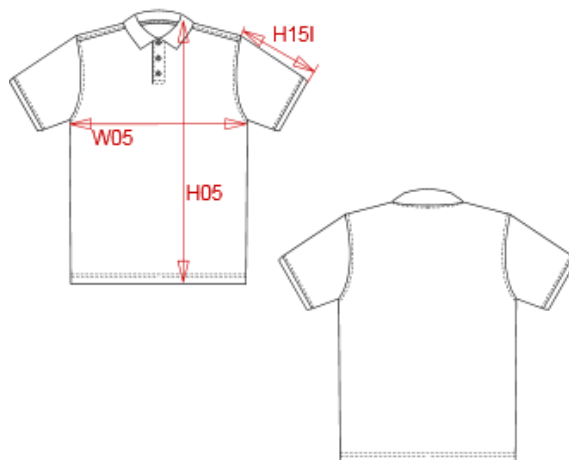

KARIBAN

REFERENCE : K254

SIZES : S_M_L_XL_XXL_3XL_4XL

COMPOSITION :

Main fabric : Ring spun Combed Cotton pique preshrunk - 180 100%cotton

Main fabric : Ring spun Combed Cotton/Viscose pique preshrunk 90/10 - 180 For oxford grey color 90%cotton / 10% viscose

Main fabric : Ring spun Carded Cotton/Viscose pique preshrunk 98/2 - 180 For Ash heather color 98%cotton / 2% viscose

WEIGHT :

Main fabric : 180 gsm

Main fabric : 180 gsm

Main fabric : 180 gsm

ARTICLE WEIGHT :

215 gr/pc

DESCRIPTION	
Français :	Polo piqué manches courtes homme
English :	Men's piqué short sleeve polo shirt
Nederlands :	Piqué-herenpolo korte mouwen
Deutsch :	Herren Kurzarm-Polohemd. Baumwollpiqué.
Español :	Polo piqué de manga corta para hombre
Italiano :	Polo piqué uomo maniche corte
Português :	Polo piqué de homem de manga curta

MEASUREMENT							
Description	S	M	L	XL	XXL	3XL	4XL
H05 (M) Hauteur totale / Total height	70	72	74	76	78	80	82
W05 (M) 1/2 largeur poitrine / 1/2 chest width	50	53	56	59	62	65	68
H151 (M) Longueur manche avec bord côte / Sleeve length with rib	22,75	23,50	24,25	25	25,75	26,50	27,25

CARE LABEL				

PACKING	
Box	50 pcs / box S-M => L:60cm W:40cm H:26cm GW:11.90kg NW:10.00kg L-XL => L:60cm W:40cm H:28cm GW:13.20kg NW:11.30kg XXL-3XL => L:60cm W:40cm H:30cm GW:14.30kg NW:12.40kg 4XL => L:60cm W:40cm H:30cm GW:14.30kg NW:12.40kg

COLORS	PANTONE SERIGRAPHIE
White	White
Black	Black
Navy	433C
Red	200C
Dark grey	447C
Oxford grey	Based on Cool gray 7C
Light royal blue	653C
Orange	1585C
Yellow	1235C
Forest green	5605C
Tropical blue	7468C
Wine	504C
Fuchsia	7425C
Kelly green	7727C
Sky blue	278C
Ash heather	Based on Warm gray 1C
Chocolate	439C
Purple	7447C
Dark khaki	418C
Lime	367C
Light sand	480C
Pale pink	692C
Snow grey	421C
Deep blue	7545C
True Coral	170C