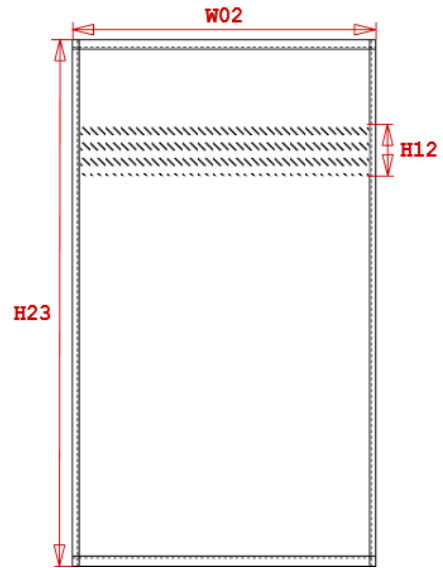

KARIBAN

REFERENCE : K111

SIZES : U

COMPOSITION :

Main fabric : Terry 450 100%cotton

WEIGHT :

Main fabric : 450 gsm

ARTICLE WEIGHT :

683 gr/pc

DESCRIPTION							COLORS		PANTONE SERIGRAPHIE			
Français : Drap de bain English : Beach towel Nederlands : Badhanddoek Deutsch : Badelaken Español : Toalla de playa Italiano : Asciugamano da spiaggia Português : Toalha de praia							White	White				
							Azur blue	284C				
							Forest green	5605C				
							Mastic	2310C				
							Navy	534C				
							Red	1795C				
							Burnt orange	1675C				
							Dark grey	447C				
							Chocolate	439C				
							Pale pink	692C				
							Light grey	2330C				
							Bordeaux	506C				
							Black	Black				
							Fuchsia	7425C				
							Lime	367C				
							Tropical blue	639C				
							Royal blue	7684C				
							True Yellow	116C				
MEASUREMENT												
Description	U											
H23 Longueur serviette / Towel length	150											
W02 Largeur serviette / Towel width	100											
H12 Hauteur litem / Border height	8											
CARE LABEL												
PACKING												
Box	20 pcs / box											
	U => L:40cm W:60cm H:50cm GW:15.80kg NW:14.60kg											