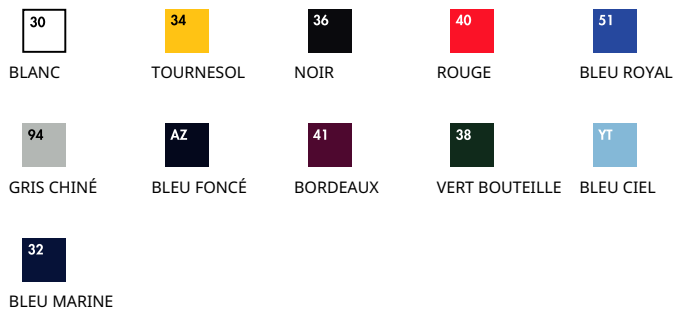

# KIDS PREMIUM SET-IN SWEAT

Kids - 62-031-0

## HOMMES ENFANTS

 70% coton, 30% polyester

 Blanc & Gris Chiné - 260gr/m<sup>2</sup>  
Couleur - 280gr/m<sup>2</sup>

 3-4,5-6,7-8,9-11,12-13,14-15

 36

- Bande de propreté en jersey
- Col, taille et poignets en bord côte coton/élasthanne

### Couleurs:

Tailles	Largeur*	Longeur**
3-4	38.5	42
5-6	41	48
7-8	43.5	54
9-11	46	60
12-13	51	64
14-15	56	68
Tol	2.5	2.5

\*Mesure du vêtement 1cm en dessous de l'emmanchure  
\*\*Mesure du plus haut point de l'épaule jusqu'au bas du vêtement