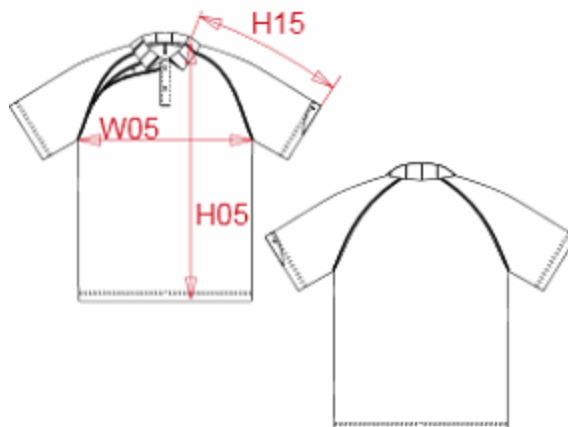

PROACT.®

REFERENCE : PA457

SIZES : XS_S_M_L_XL_XXL_3XL_4XL

COMPOSITION :

Main fabric : Polyester jersey 140 For body, sleeves and neckline tape cleanness. 100%polyester

Main fabric : Polyester jersey 140 For front yokes. 100%polyester

Main fabric : Polyester birdeyes 140 For contrasted front middle and sleeve bottom yokes. 100%polyester

WEIGHT :

Main fabric : 140 gsm

Main fabric : 140 gsm

Main fabric : 140 gsm

ARTICLE WEIGHT :

160gr/pc

DESCRIPTION												COLORS		PANTONE SERIGRAPHIE	
Français : Polo homme manches courtes												Black / White / Storm grey		Black / White / Cool gray 10C	
English : Men's short sleeve polo-shirt												Sporty r.b / White / Storm grey		300C / White / Cool gray 10C	
Nederlands : POLO ADULT												Sporty red / Black / Storm grey		186C / Black / Cool gray 10C	
Deutsch : KURZARM HERREN POLO												Sporty navy / White / Storm grey		295C / White / Cool gray 10C	
Español : POLO DE MANGA CORTA PARA HOMBRE												White / Black / Storm grey		White / Black / Cool gray 10C	
Italiano : POLO UOMO MANICHE CORTE												Orange / Black / Storm grey		1585C / Black / Cool gray 10C	
Português : POLO DE HOMEM MANGA CURTA															
MEASUREMENT															
Description	Tol +/-	Tol +/- Taille max	XS	S	M	L	XL	XXL	3XL	4XL					
H05 Hauteur totale / Total height			66,50	68,50	70,50	72,50	74,50	76,50	78,50	81,25					
W05 1/2 largeur poitrine / 1/2 chest width	3,0%	2,5%	47	50	53	56	59	62	65	69					
H15 Longueur manche / Sleeve length			33,50	35	36,50	38	39,50	41	42,50	44,75					
CARE LABEL															
PACKING															
Box	25 pcs / box All sizes => L:36cm W:33cm H:28cm GW:8kg NW:7kg														