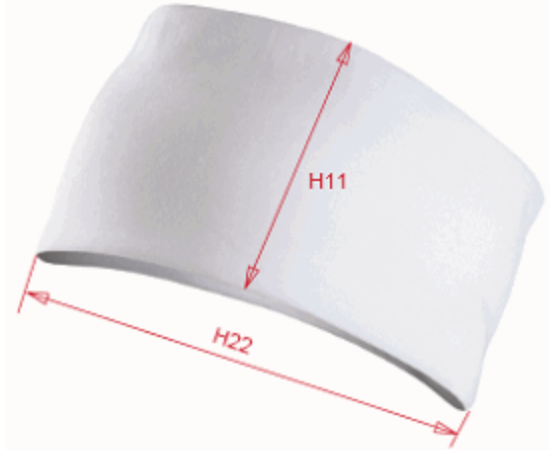

**REFERENCE :** KP102

**SIZES :** U

**COMPOSITION :**

Main fabric : Polyester / Elastane jersey 95/5 - 140  
95%polyester/5%elastane

**ARTICLE WEIGHT :**

9gr/pc

DESCRIPTION		COLORS	PANTONE SERIGRAPHIE
<b>Français :</b> Bandeau de sport multifonctions <b>English :</b> Sports band <b>Nederlands :</b> Multifunctionele band <b>Deutsch :</b> MULTIFUNKTIONS SPORT-STIRNBAND <b>Español :</b> Cinta deportiva multiusos <b>Italiano :</b> BAND - PASSATA MULTIFUNZIONI <b>Português :</b> Banda para desporto		White	White
		Black	Black
		Red	200C
MEASUREMENT			
Description	U		
H22 1/2 longueur bandeau / 1/2 length of band	25		
H11 Hauteur bandeau / Height of band	15		
CARE LABEL			
PACKING			
Box	1000 pcs / box U => L:57cm W:29cm H33:cm GW:10kg NW:9kg		