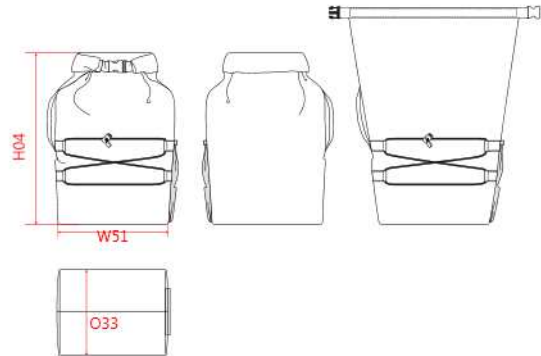

REFERENCE : KI3202

SIZES : U

COMPOSITION :

Main fabric : Polyester oxford 600D PVC backing 100% polyester

Mesh : Polyester mesh - 50 On lateral pocket. 100%polyester

FABRIC CONSTRUCTION AND FINISHING :

PVC backing

ARTICLE WEIGHT :

245 gr/pc

DESCRIPTION		COLORS	PANTONE SERIGRAPHIE
Français : Sac de voyage pour aliments animal domestique English : Pet food storage bag Nederlands : Tas voor dierenaccessoires Deutsch : Tiernahrung aufbewahrungstasche Español : Bolsa de transporte para alimentos animales de compañía Italiano : Borsa da viaggio porta alimenti per animali Português : Saco de viagem para animais de estimação		Black	Black
MEASUREMENT			
Description	U		
H04 Hauteur coté / Side length	40		
W51 Total width	25		
O33 Deep of bottom part	20		
PACKING			
Box	40 pcs / box U => L:52cm W:47cm H:32cm GW:10,8Kg NW:9,8Kg		