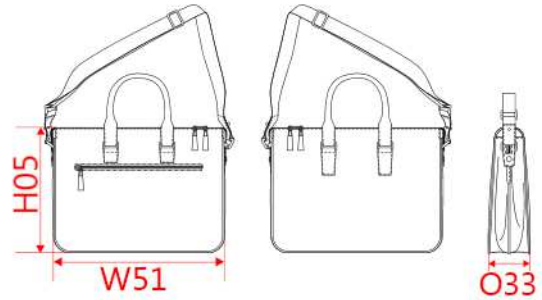

REFERENCE : KI0927

SIZES : U

COMPOSITION :

Main fabric : Shiny PU Fake leather 280 100%polyurethane
Lining : Twill T/C Polyester lining · 170 As inside lining. 100% polyester

ARTICLE WEIGHT :

1140 gr/pc

DESCRIPTION		COLORS	PANTONE SERIGRAPHIE
Français : Sac porte document English : Document bag Nederlands : Aktetas Deutsch : Aktentasche Español : Bolsa porta documentos Italiano : Borsa portadocumenti Português : Mala porta-documentos		Black	Black
MEASUREMENT			
Description	U		
H05 Hauteur totale / Total height	30		
W51 Total width	41		
O33 Deep of bottom part	10		
PACKING			
Box	10 pcs / box Size => L:43cm W:40cm H:40cm GW: NW:11,4Kg		