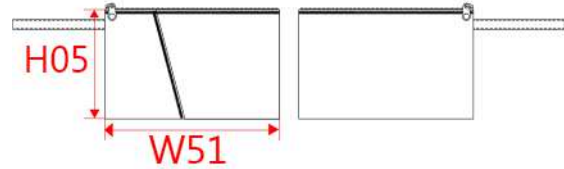

REFERENCE : KI0338

SIZES : U

COMPOSITION :

Main fabric : PVC Tarpaulin 100%PVC

Main fabric : PVC Tarpaulin As contrast color fabric on front panel. 100%PVC

ARTICLE WEIGHT :

70 gr/pc

DESCRIPTION		COLORS	PANTONE SERIGRAPHIE
Français : Pochette zipée English : Zipped pocket Nederlands : Ritszakje Deutsch : Reibverschlussstäschchen Español : Bolsillo con cremallera Italiano : Pochette con zip Português : Bolso con fecho		Navy / White	296C / White
MEASUREMENT			
Description	U		
H05 Hauteur totale / Total height	15		
W51 Total width	24		
PACKING			
Box	200 pcs / box Size => L:50cm W:34cm H:42cm GW: NW:14Kg		