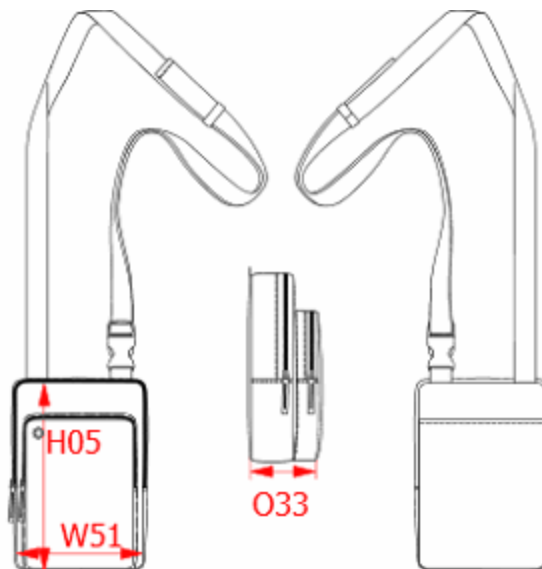

REFERENCE : KI0301

SIZES : U

COMPOSITION :

Main fabric : Polyester 600D PU backing 100%polyester

Main fabric : Polyester 600D PU backing For contrasted front pocket 100%polyester

Lining : Polyester 210D PU backing As lining for the pocket on back panel. 100% polyester

FABRIC CONSTRUCTION AND FINISHING :

Polyester 600D PU backing

ARTICLE WEIGHT :

90 gr/pc

DESCRIPTION		COLORS	PANTONE SERIGRAPHIE
Français : Sac bandoulière		Black	Black
English : Small shoulder bag		Dark grey / Orange	432C / 1495C
Nederlands : Small shoulder bag		Red / Light grey	1795C / 2331C
Deutsch : Kleine Umhängetasche		Slate Grey / Aqua Blue	424C / 7690C
Español : Bolsa bandolera			
Italiano : Tracollina			
Português : Bolsa a tiracolo			
MEASUREMENT			
Description	U		
H05 Hauteur totale / Total height	22		
W51 Total width	15		
O33 Deep of bottom part	9		
PACKING			
Box	150 pcs / box U => L:55cm W:48cm H:31cm GW:15kg NW:14kg		