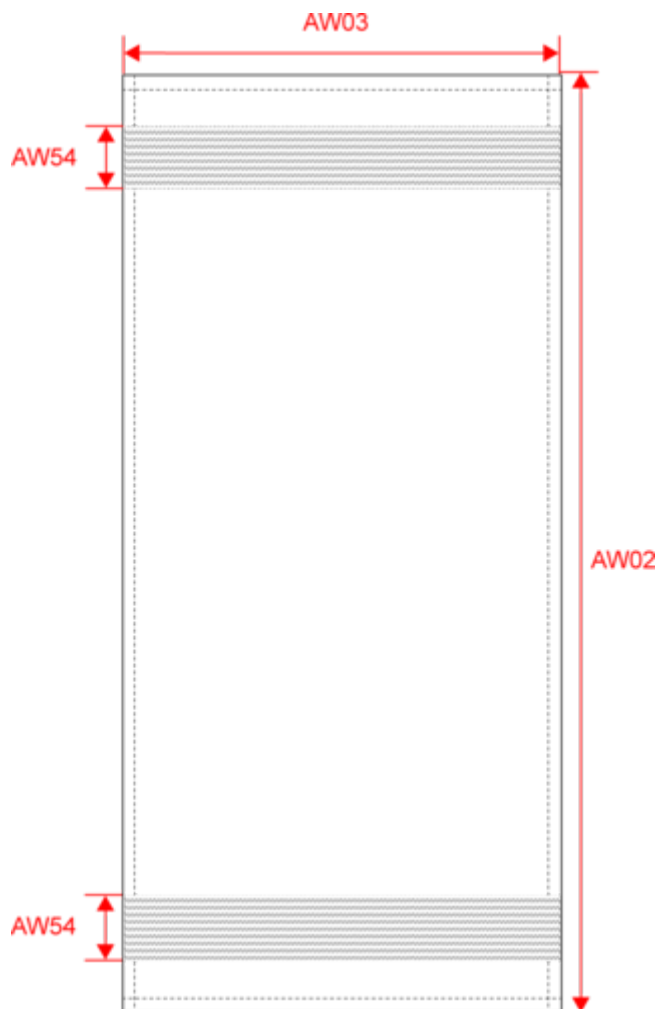

Washing instructions

KARIBAN

K118

Beach towel

Dimensions (cm)

Measurements in cm	One size
AW02 - Total height	160.00
AW03 - Total width	100.00
AW54 - Border height	5.25

KARIBAN

K118

Beach towel

Colours information

Beige

RVB :
170,160,148
Pantone C :
7536C
Pantone TCX :
16-0806TCX

White

RVB :
236,236,252
Pantone C :
White
Pantone TCX :
11-0601TCX

Light Grey

RVB :
154,150,144
Pantone C :
402C
Pantone TCX :
16-4400TCX

RVB :
0,198,215
Pantone C :
632C
Pantone TCX :
16-4535 TCX

White

RVB :
236,236,252
Pantone C :
White
Pantone TCX :
11-0601TCX

Logistic

1

20

Sizes	Width (cm)	Height (cm)	Length (cm)	Net weight (kg)	Gross weight (kg)	Pieces/Box	Pieces/Bundle
One Size	0.00	0.00	0.00	0.00000	0.00000	20	0