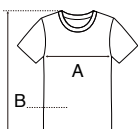

**COMPOSITION** 100% cotton piquet

**SIZES** XS-XL

**WEIGHT** 180 g/m<sup>2</sup>

**TARIC CODE** 61061000

**PACKAGING** 10

**CARTON** 50

**MAN** Evolution Polo LS

**KIDS** Evolution Polo Kids LS

BK  
black

DG  
anthracite

GO  
gold

GY  
grey heather

NY  
navy

RB  
royal blue

RD  
red

WH  
white

### SIZE GUIDE

	XS	S	M	L	XL
A	41	44	47	50	53
B	61,5	63	64,5	66	67,5