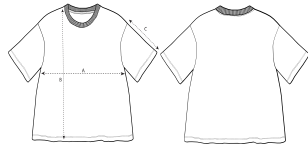

DAMEN T-SHIRTS
STTWI75 - STELLA NOVA

Das Damen-Boxy-T-Shirt

Lässige Passform

- Set-In Ärmel
- 1x1 Ripp am Halsausschnitt
- Nackenband innen aus gleichem Material
- Schmale Doppelnadel-Kettenstich an Ärmelbund und Saum

Shell : Singlejersey , 100% gekämmte ringgesponnene Bio-Baumwolle ,
 Vorgewaschen , 155 GSM

WHITES

COLORS

ESSENTIAL
 HEATHERS

Printing Specifications

Certifications & memberships

Wash Instructions

Wash similar colours together, no ironing on print, wash and iron inside out.

SIZES		XS	S	M	L	XL	XXL
A	Half Chest	51	54	57	60	63	67
B	Body Length	53	56	58	60	62	64
C	Sleeve Length	18.5	19	19.5	20	20.5	21

PACKING

SIZES	XS	S	M	L	XL	XXL
PCS/BAG	5	5	5	5	5	5
PCS/BOX	100	100	100	100	100	100