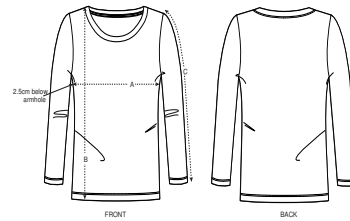

DAMEN T-SHIRT
STELLA SINGER

STTW021

Iconic Damen T-Shirt mit langen Ärmeln

Singlejersey
100% gekämmte ringgesponnene Bio-Baumwolle
120 GSM

- Eingesetzte Ärmel
- Abgesetzter Halsausschnitt
- Abgesetztes Nackenband
- Schmale Doppelabsteppung an Ärmelenden und unterem Saum

NORMALE PASSFORM

XS	S	M	L	XL
----	---	---	---	----

Size guide

SIZES	XS	S	M	L	XL
A Half Chest	42	44.5	47.5	50.5	53.5
B Body Length	62	64	66	68	69
C Sleeve Length	60.5	61.5	62.5	63.5	64

Combo options

Printing Specifications