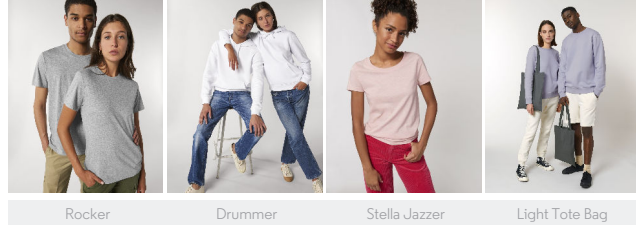

UNISEX CREW NECK SWEATSHIRTS  
**STSU868 - ROLLER**

**Basic Unisex-Sweatshirt mit Rundhalsausschnitt**

Normale Passform

- Eingesetzte Ärmel (Set in)
- 1x1-Rippstrick an Halsausschnitt, Ärmelenden und am unteren Saum
- Nackenband mit Fischgrätmuster
- Flatlocknähte
- Abgesetzter Halbmond im Nacken

Combo options

WHITES

COLORS

ESSENTIAL HEATHERS

Shell : Aufgerautes Sweatshirt , 85% gekämmte ringgesponnene Bio-Baumwolle , 15% recyceltes Polyester , Vorgewaschen , Weicher Griff , 280 GSM

Printing Specifications