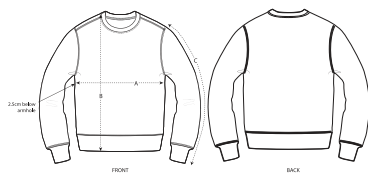

UNISEX CREW NECK SWEATSHIRTS  
**STSU868 - ROLLER**

**Basic Unisex-Sweatshirt mit Rundhalsausschnitt**

Normale Passform

- Eingesetzte Ärmel (Set in)
- 1x1-Rippstrick an Halsausschnitt, Ärmelenden und am unteren Saum
- Nackenband mit Fischgrätmuster
- Flatlocknähte
- Abgesetzter Halbmond im Nacken

Informationen zu geeigneten Drucktechniken sind dem Druckleitfaden zu entnehmen.

Certifications & memberships

Wash Instructions

Mit ähnlichen Farben waschen, Aufdruck nicht bügeln, auf links waschen und bügeln.

SIZES	XXS	XS	S	M	L	XL	XXL	3XL	4XL	5XL
A Half Chest	46.5	49	51.5	54	57	60	63	66	71	76
B Body Length	60	62	67	71	73	75	77	79	81	82
C Sleeve Length	60.5	61.5	64	65.5	67	68.5	70	70	70	70

Some sizes are only available on a limited number of colours. Please check our webshop for latest information