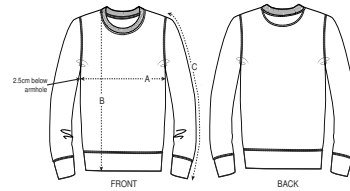

KINDER CREW NECK SWEATSHIRTS
MINI CHANGER

STSK913

Iconic Kinder Rundhals-Sweatshirt

Aufgerautes Sweatshirt
85% gekämmte ringgesponnene Bio-Baumwolle, 15% recyceltes Polyester
300 GSM

- Eingesetzte Ärmel
- 1x1 Rippstrick an Halsausschnitt, Ärmelenden und unterem Saum
- Nackenband aus Jersey
- Abgesetzter Halbmond im Nacken
- Einfache Absteppung am Halsausschnitt
- Doppelabsteppung an Ärmelansätzen, Ärmelenden und unterem Saum

WHITES

COLORS

ESSENTIAL HEATHERS

NORMALE PASSFORM

3-4	5-6	7-8	9-11	12-14
98-104cm	110-116cm	122-128cm	134-148cm	152-164cm

Size guide

SIZES		3-4	5-6	7-8	9-11	12-14
A	Half Chest	35	37	39	43	46
B	Body Length	42	46	51.5	57.5	61
C	Sleeve Length	36.5	42	48	54	59

Combo options

Changer

Printing Specifications

Eignet sich für alle Drucktechniken. Mehr Informationen finden Sie auf unserer Website.

Mit ähnlichen Farben waschen, Aufdruck nicht bügeln, auf links waschen und bügeln.