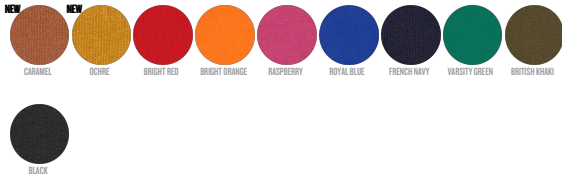

WHITES

COLORS

ESSENTIAL HEATHERS

NORMALE PASSFORM

3-4	5-6	7-8	9-11	12-14
98-104cm	110-116cm	122-128cm	134-148cm	152-164cm

Size guide