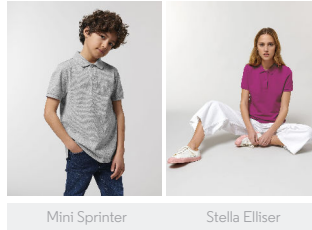

UNISEX POLOSHIRTS  
STPU331 - PREPSTER

Unisex-Poloshirt

Normale Passform

- Eingesetzte Ärmel (Set in)
- Strickbündchen an Halsausschnitt und Ärmelenden
- Nackenband aus schwerem Single-Jersey
- Knopfleiste mit 2 gleichfarbigen Knöpfen
- Seitenschlitze mit Paspel aus schwerem Single-Jersey
- Einfache Absteppung an den Schulternäthen
- Schmale Doppelabsteppung am unteren Saum

Combo options

WHITES

COLORS

ESSENTIAL HEATHERS

Shell : Piqué , 100% gekämmte ringgesponnene Bio-Baumwolle ,  
Vorgewaschen , 230 GSM

Printing Specifications

Informationen zu geeigneten Drucktechniken sind dem Druckleitfaden zu entnehmen.