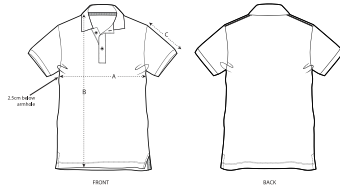

UNISEX POLOSHIRTS  
STPU331 - PREPSTER

Unisex-Poloshirt

Normale Passform

- Eingesetzte Ärmel (Set in)
- Strickbündchen an Halsausschnitt und Ärmelenden
- Nackenband aus schwerem Single-Jersey
- Knopfleiste mit 2 gleichfarbigen Knöpfen
- Seitenschlitze mit Paspel aus schwerem Single-Jersey
- Einfache Absteppung an den Schulternäthen
- Schmale Doppelabsteppung am unteren Saum

Combo options

WHITES

COLORS

ESSENTIAL HEATHERS

Shell : Piqué , 100% gekämmte ringgesponnene Bio-Baumwolle ,  
Vorgewaschen , 230 GSM

Printing Specifications

Informationen zu geeigneten Drucktechniken sind dem Druckleitfaden zu entnehmen.

Certifications & memberships

Wash Instructions

Mit ähnlichen Farben waschen, Aufdruck nicht bügeln, auf links waschen und bügeln.

SIZES	XXS	XS	S	M	L	XL	XXL	3XL	4XL	5XL
A Half Chest	45	47.5	50.5	53.5	56.5	59.5	62.5	65.5	73.5	78.5
B Body Length	63.5	65.5	68.5	71.5	73.5	75.5	77.5	80.5	81.5	83.5
C Sleeve Length	21	21.5	22.5	23.5	24.5	24.5	25.5	26.5	26.5	27