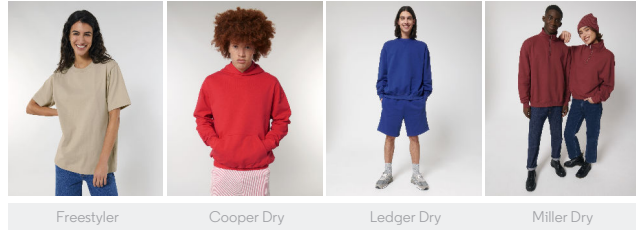

COLORS

ESSENTIAL HEATHERS

UNISEX JOGGINGHOSEN
STBUI57 - JAMMER DRY

Unisex-Jogginghose mit trockener Haptik

Lässige Passform

- Abgesetzter Elastikbund, abgesetzte Beinöffnungen
- Flache gleichfarbige Kordel mit gefaltetem Kordelende
- Kordel am Innenbund
- Gestickte Ösen
- Paspeltaschen vorn
- Aufgesetzte Gesäßtasche
- Doppelabsteppung an Seitennaht und Beinöffnungen

Combo options

Shell : Terry , 100% Cotton - Organic Carded , Dry Handfeel , 400 GSM

Printing Specifications

Informationen zu geeigneten Drucktechniken sind dem Druckleitfaden zu entnehmen.

Certifications & memberships