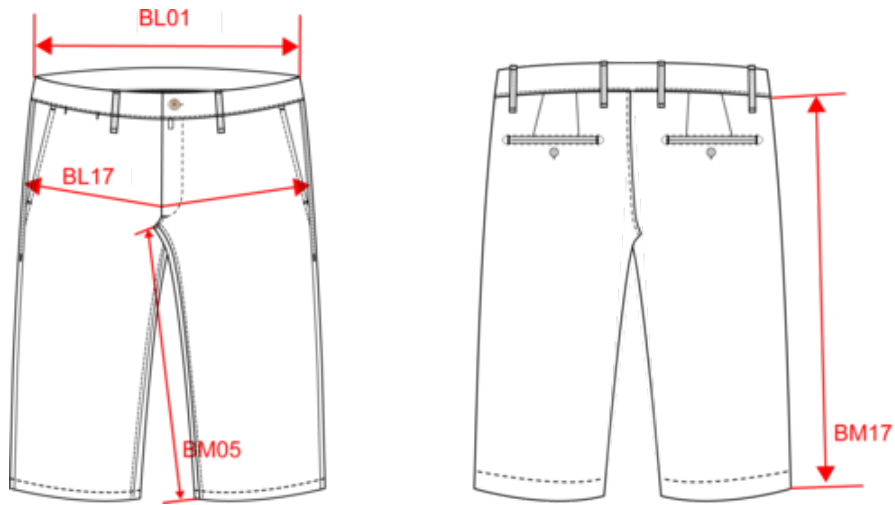

235 g/m²

Größen

42 DE (36 FR) 44 DE (38 FR) 46 DE (40 FR) 48 DE (42 FR) 50 DE (44 FR) 52 DE (46 FR) 54 DE (48 FR) 56 DE (50 FR)

Zusätzliche Informationen

Logistik

1 20

Herkunftsland

BD - Bangladesch

Zolltarifnummer

62034290

Waschanleitung

Farben

Almond Green Brown Sugar Cool Blue Ivory Jade Green Mineral Grey Navy Blue Organic Khaki Pastel Apricot
 Pineapple Wet Sand

Zertifikate

Maße

Measurements in cm	36	38	40	42	44	46	48	50
BL01 - 1/2 waist width (buttoned up and front band over back band)	38.50	40.50	42.50	44.50	46.50	49.00	51.50	54.00
BL17 - 1/2 hip width (measured parallel to waistband)	46.50	48.50	50.50	52.50	54.50	56.50	58.50	60.50
BM05 - Inseam length	23.50	23.50	23.50	23.50	23.50	23.50	23.50	23.50
BM17 - Side length (waistband excluded)	43.00	43.50	44.00	44.50	45.00	45.50	46.00	46.50

Pineapple
RVB : 254,219,119
Pantone C : 120C
Pantone TCX : 12-0736TCX

Wet Sand
RVB : 164,146,128
Pantone C : 7536C
Pantone TCX : 17-1312TCX

Logistik

Sizes	Width (cm)	Height (cm)	Length (cm)	Net weight (kg)	Gross weight (kg)	Pieces/Box	Pieces/Bundle
36 FR	40.00	16.00	60.00	5.38000	6.78000	20	1
38 FR	40.00	16.00	60.00	5.55000	6.95000	20	1
40 FR	40.00	16.00	60.00	5.78000	7.18000	20	1
42 FR	40.00	16.00	60.00	5.84000	7.24000	20	1
44 FR	40.00	18.00	60.00	6.12000	7.52000	20	1
46 FR	40.00	18.00	60.00	6.35000	7.75000	20	1
48 FR	40.00	18.00	60.00	6.47000	7.87000	20	1
50 FR	40.00	18.00	60.00	6.65000	8.05000	20	1