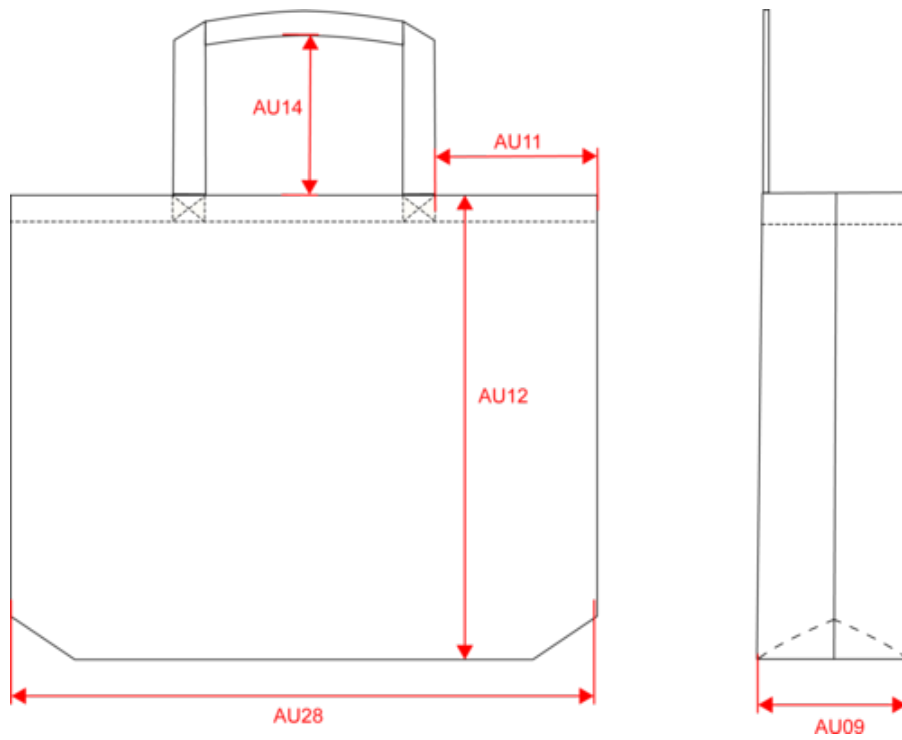

Zolltarifnummer

42029298

Waschanleitung

Farben

	
Hemp / Desert Sand / Horizon Blue Stripe	Horizon Blue / Desert Sand / Horizon Blue Stripes

Zertifikate

NS110
Shoppingtasche

Maße

Measurements in cm	One size
AU09 - Depth of bottom part	16.00
AU11 - Handle position	15.50
AU12 - Total height	50.00
AU14 - Handle length	25.00
AU28 - Bottom width	60.00

Farbinformationen

Hemp

RVB : 157,148,114
Pantone C : 7504C
Pantone TCX : 16-1315TCX

Desert Sand

RVB : 181,171,145
Pantone C : 480C
Pantone TCX : 16-1212TCX

Horizon Blue Stripes

RVB :
Pantone C :
Pantone TCX :

Logistik

1

30

Sizes	Width (cm)	Height (cm)	Length (cm)	Net weight (kg)	Gross weight (kg)	Pieces/Box	Pieces/Bundle
One Size	63.00	22.00	53.00		11.00000	30	1