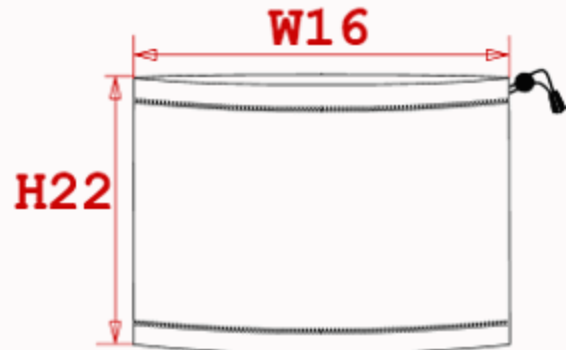

REFERENCE : KP875

SIZES : U

COMPOSITION :

Main fabric : Polar fleece 200 100%polyester

ARTICLE WEIGHT :

46gr/pc

DESCRIPTION		COLORS	PANTONE SERIGRAPHIE
Français : Tour de cou en polaire English : Fleece neck warmer Nederlands : Polar sjaal Deutsch : Fleece Nackenwärmer Español : Cuello polar Italiano : Girocollo in pile Português : Banda polar para pescoço		Black	Black
		Navy	296C
		Dark grey	432C
		Natural	Warm gray 1C
MEASUREMENT			
Description	U		
H22 Hauteur du tour de cou / Neck warmer height	26		
W16 Largeur du tour de cou / Neck warmer width	29		
CARE LABEL			
PACKING			
Box	150 pcs / box U => L:58cm W:54cm H:36cm GW:8.50kg NW:7.00kg		