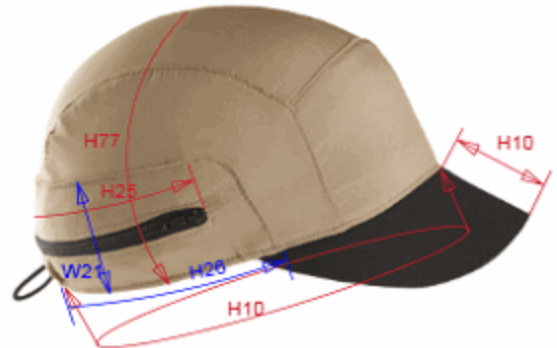

REFERENCE : KP303

SIZES : U

COMPOSITION :

Main fabric : Polyester / Elastane 93/7 -50 For cap & foldable neck flap.

Flap binded in shell fabric. 93% Polyester 7% Elastane

ARTICLE WEIGHT :

50gr/pc

DESCRIPTION		COLORS	PANTONE SERIGRAPHIE
Français : Casquette outdoor English : Outdoor flap cap Nederlands : Outdoor pet Deutsch : OUTDOOR KAPPE Español : Gorra outdoor Italiano : CAPPELLINO OUTDOOR Português : Boné Outdoor		Sand	7534C
MEASUREMENT			
Description	U		
H10 Tour de tête / Head measurement	58		
H77 Longueur casquette côté à côté / Cap length from side to side	32		
H31 Hauteur protège nuque / Nape protect height	30		
W48 Largeur protège nuque / Nape protect width	50		
H10 Hauteur visière / Visor height	4,50		
H26 Longueur poche protège nuque / Nape protect pocket length	40		
W21 Hauteur poche protège visière / Nape protect pocket height	5,50		
H25 Longueur zip / Zip Length	34		
CARE LABEL			
PACKING			
Box	100 pcs / box U => L:58cm W:46cm H:32cm GW:6.6kg NW:4.3kg		