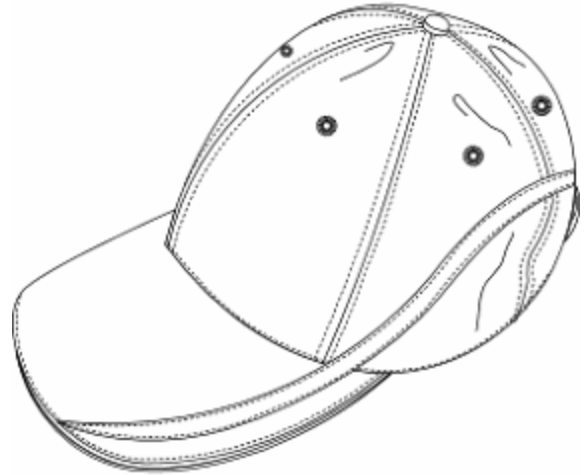

**REFERENCE :** KP063

**SIZES :** U

**COMPOSITION :**

Main fabric : Brushed cotton twill 260 100%cotton

Main fabric : Brushed cotton twill 260 For contrasted yokes on cap & peak sandwich. 100%cotton

**ARTICLE WEIGHT :**

80gr/pc

DESCRIPTION		COLORS	PANTONE SERIGRAPHIE
<b>Français :</b> Casquette bicolore <b>English :</b> Bi-colour cap <b>Nederlands :</b> Tweekleurige pet <b>Deutsch :</b> Zweifarbige Kappe <b>Español :</b> Gorra bicolor <b>Italiano :</b> Cappellino bicolore <b>Português :</b> Boné bicolor de 6 painéis		Black / Orange	Black / 1585C
		Red / Black	200C / Black
		Navy / Royal blue	296C / 287C
		White / Red	White / 200C
		Black / Green	Black / 7740C
MEASUREMENT			
Description	U		
H10 Tour de tête / Head measurement	58		
CARE LABEL			
PACKING			
Box	100 pcs / box U => L:51cm W:40cm H:36cm GW:10.00kg NW:8.00kg		