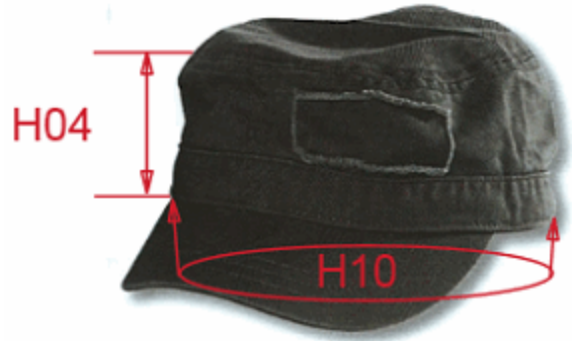

REFERENCE : KP050

SIZES : U

COMPOSITION :

Main fabric : Cotton twill 280 Washed fabric
 For cap, outer peak & rectangular patch raw egde (6cm x 3cm).
 100%cotton

FABRIC CONSTRUCTION AND FINISHING :

Washed

ARTICLE WEIGHT :

70gr/pc

DESCRIPTION		COLORS	PANTONE SERIGRAPHIE
Français : Casquette 3 panneaux English : 3 panel cap Nederlands : Pet in 3 segmenten Deutsch : 3-teilige kappe Español : Gorra 3 paneles Italiano : Cappellino 3 pannelli Português : Boina de 3 painéis		Beige	7529C
		Black	Black
		Khaki	418C
MEASUREMENT			
Description	U		
H10 Tour de tête / Head measurement	60		
H04 Hauteur casquette / Cap height.	9		
CARE LABEL			
PACKING			
Box	100 pcs / box U => L:44cm W:45cm H:33cm GW:9.10kg NW:7.00kg		