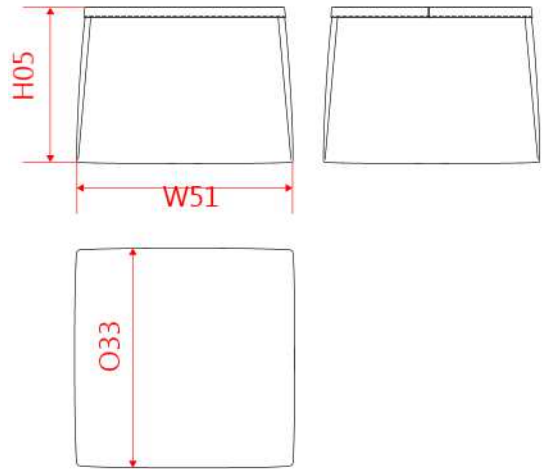

**REFERENCE :** KI3203

**SIZES :** U

**COMPOSITION :**

Main fabric : Polyester oxford 600D PVC backing Outside.  
100%polyester  
Lining : PEVA quality Inside. 100%polyethylene vinyl acetate

**FABRIC CONSTRUCTION AND FINISHING :**

PVC backing

**ARTICLE WEIGHT :**

85 gr/pc

DESCRIPTION								COLORS	PANTONE SERIGRAPHIE
<b>Français :</b> Écuelle de voyage pour animal domestique <b>English :</b> Pet food / water bowl <b>Nederlands :</b> Voedsel / drink bakje <b>Deutsch :</b> Tiernahrung / wasserchale <b>Español :</b> Comedero / bebedero de viaje <b>Italiano :</b> Ciotola da viaggio per animali <b>Português :</b> Taça para animal de estimação								Black	Black
MEASUREMENT									
Description	U								
H05 Hauteur totale / Total height	15								
W51 Total width	21								
O33 Deep of bottom part	21								
PACKING									
Box	100 pcs / box U => L:43cm W:39cm H:27cm GW:9,5Kg NW:8,5Kg								