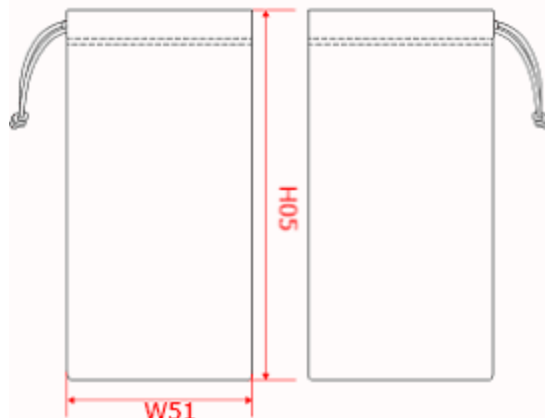

**REFERENCE :** KI3022

**SIZES :** U

**COMPOSITION :**

Main fabric : Microfiber 170 100%polyester

**ARTICLE WEIGHT :**

10 gr/pc

DESCRIPTION		COLORS	PANTONE SERIGRAPHIE
<b>Français :</b> Housse de lunettes <b>English :</b> Sunglasses pouch <b>Nederlands :</b> Sunglasses pouch <b>Deutsch :</b> Sonnenbrillen tasche <b>Español :</b> Funda para gafas <b>Italiano :</b> Busta porta occhiali <b>Português :</b> Bolsa para óculos de sol		Black	Black
		White	White
MEASUREMENT			
Description	U		
H05 Hauteur totale / Total height	16		
W51 Total width	8		
PACKING			
Box	500 pcs / box U => L:34cm W:21cm H:27cm GW:5kg NW:4kg		