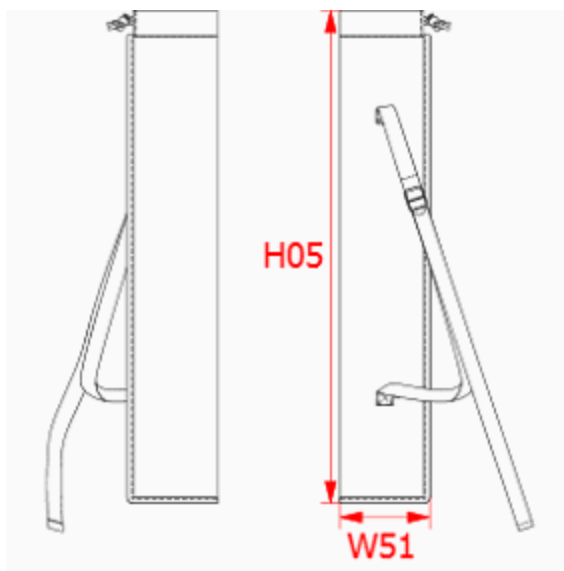

REFERENCE : KI3002

SIZES : U

COMPOSITION :

Main fabric : Polyester 600D PVC backing 100%polyester

Fabric 1 : Polyester 210D PU backing On top part. 100% polyester

FABRIC CONSTRUCTION AND FINISHING :

Polyester 600D PVC backing

ARTICLE WEIGHT :

80 gr/pc

DESCRIPTION		COLORS	PANTONE SERIGRAPHIE
Français : Housse de transport bâtons trekking English : Trekking pole holder Nederlands : Trekking pole holder Deutsch : Trekking Stock Halter Español : Bolsa para bastones trekking Italiano : Borsa portabastoni Português : Saco para bastões		Black	Black
MEASUREMENT			
Description	U		
H05 Hauteur totale / Total height	76		
W51 Total width	14		
PACKING			
Box	200 pcs / box U => L:58cm W:42cm H:35cm GW:16kg NW:15kg		