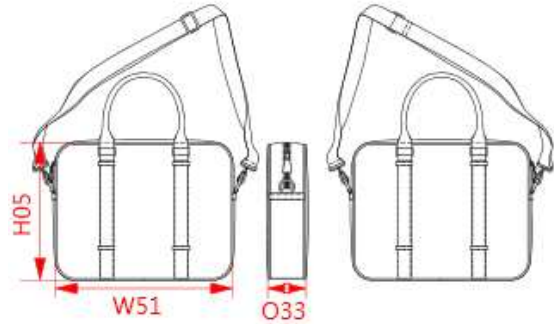

REFERENCE : KI0918

SIZES : U

COMPOSITION :

Main fabric : PU Fake leather 280 100%polyurethane

Lining : Polyester lining 100 As inside lining. 100%polyester

ARTICLE WEIGHT :

935 gr/pc

DESCRIPTION		COLORS	PANTONE SERIGRAPHIE
Français : Porte document / ordinateur English : Document bag with laptop martment Nederlands : Documententas met vak voor laptop Deutsch : Dokumententasche mit laptop-Fach Español : Porta documentos / ordenador Italiano : Borsa porta computer e porta documenti Português : Porta documentos / computador		Black	Black
		Dark brown	476C
MEASUREMENT			
Description	U		
H05 Hauteur totale / Total height	32		
W51 Total width	41		
O33 Deep of bottom part	9,50		
PACKING			
Box	15 pcs / box U => L:62cm W:46cm H:40cm GW:15,5Kg NW:14Kg		