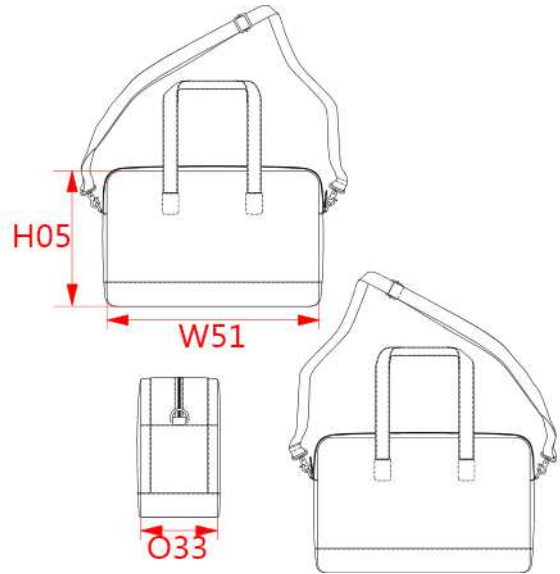

**REFERENCE :** KI0917

**SIZES :** U

**COMPOSITION :**

Main fabric : PU Fake leather 280 100%polyurethane  
 Lining : Polyester lining 100 As inside lining. 100%polyester  
 Wad 1 : Polyester non woven fabric Between main fabric and lining. 100%polyester

DESCRIPTION		COLORS	PANTONE SERIGRAPHIE
<b>Français :</b> Sac de voyage <b>English :</b> Travel bag <b>Nederlands :</b> Reistas <b>Deutsch :</b> Reisetasche <b>Español :</b> Bolsa de viaje <b>Italiano :</b> Borsa da viaggio <b>Português :</b> Saco de viagem		Black	Black
MEASUREMENT			
Description	U		
H05 Hauteur totale / Total height	28		
W51 Total width	44		
O33 Deep of bottom part	18		
PACKING			
Box	10 pcs / box U => L:53cm W:42cm H:36cm GW:11.20Kg NW:9.70Kg		