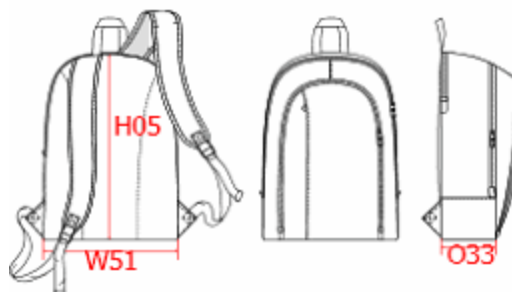

REFERENCE : KI0907

SIZES : U

COMPOSITION :

Main fabric : Polyester oxford 900D PU backing 100%

Polyester

Lining : Polyester 210D PU backing - 75 As inside lining.

100%polyester

Fabric 2 : Polyester puffy mesh On back side of shoulder

straps. 100% Polyester

FABRIC CONSTRUCTION AND FINISHING :

Polyester 900D PU backing

ARTICLE WEIGHT :

530 gr/pc

DESCRIPTION		COLORS	PANTONE SERIGRAPHIE
Français : Sac à dos ordinateur 15" English : 15" Laptop backpack Nederlands : 15" Laptop backpack Deutsch : Laptop Rucksack Español : Mochila porta ordenador profesional Italiano : Zaino porta-computer professional Português : Mochila para computador		Black	Black
MEASUREMENT			
Description	U		
H05 Hauteur totale / Total height	44		
W51 Total width	31		
O33 Deep of bottom part	12		
PACKING			
Box	15 pcs / box U => L:49cm W:43cm H:41cm GW:9Kg NW:8Kg		