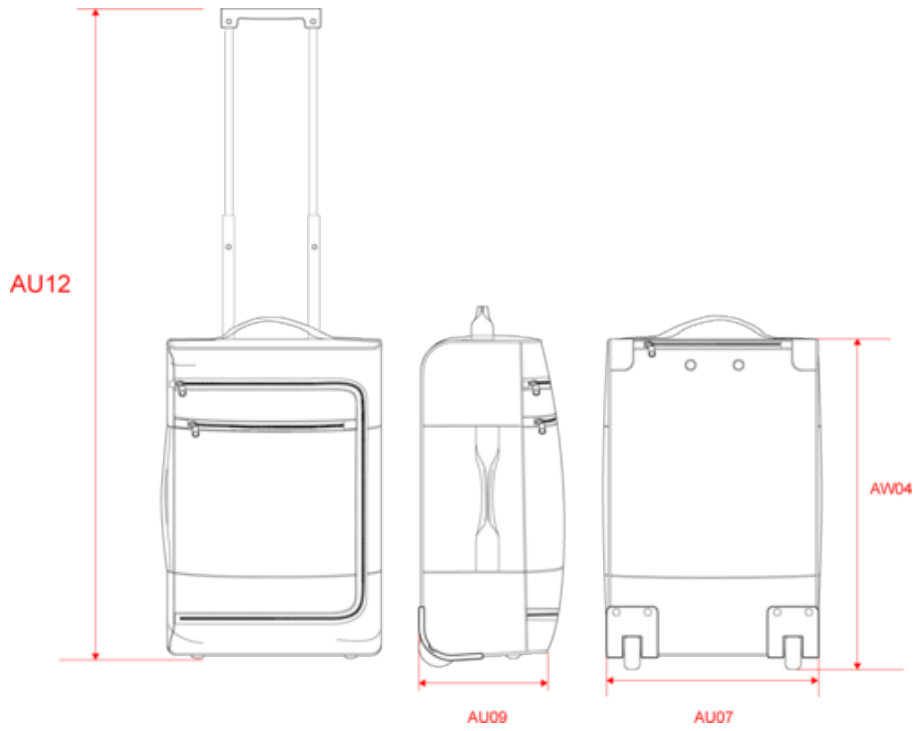

KI0828

Trolley-Kabinentasche

- Handgepäckformat.
- Die Reißverschluss tasche vereinfacht die Veredelung.
- Halbfester Boden mit Relief-Verstärkung und Standfüße aus Kunststoff.

Rucksack aus 600D Polyester. Halbfester Boden mit Relief-Verstärkung und Stützfüße aus Kunststoff. Ein Fach mit großer Reißverschlussöffnung von oben. Reißverschluss tasche, um die Veredelung zu erleichtern. Tragegriff an der Seite.

Dark Grey

Maße

Measurements in cm	One Size
AU07 - Total width	32.00
AU09 - Depth of bottom part	19.50
AU12 - Total height	104.00

KI0828

Trolley-Kabinentasche

Farbinformationen

Black

RVB : 35,35,37
Pantone C : Black
Pantone TCX : 19-4004TCX

Dark Grey

RVB : 63,60,60
Pantone C : 447C
Pantone TCX : 19-0000TCX

Logistik

1

4

Sizes	Width (cm)	Height (cm)	Length (cm)	Net weight (kg)	Gross weight (kg)	Pieces/Box	Pieces/Bundle
One Size	33.00000	37.00000	52.00000	7.00000	8.00000	4	0