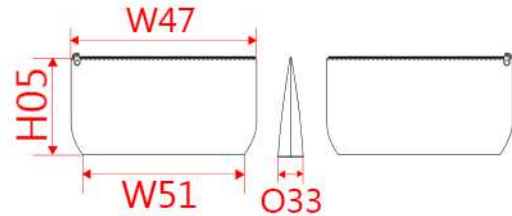

REFERENCE : KI0713

SIZES : U

COMPOSITION :

Main fabric : Cotton Sheeting / Transparent PVC coating - 350
100% cotton

FABRIC CONSTRUCTION AND FINISHING :

PVC coating on top

ARTICLE WEIGHT :

60 gr/pc

DESCRIPTION								COLORS		PANTONE SERIGRAPHIE	
Français : Pochette / trousse en coton enduit								Black		Black	
English : Vanity pocket in water repellent cotton canvas								White		White	
Nederlands : Zakje / tasje van katoen met coating								Fuchsia		219U	
Deutsch : Täschchen / Beutel aus beschichteter Baumwolle								Turquoise		320C	
Español : Neceser en algodón revestido								Yellow		109C	
Italiano : Pochette / trousse in cotone spalmato											
Português : Bolsa / Necessaire em algodao revestido											
MEASUREMENT											
Description		U									
H05 Hauteur totale / Total height		19									
W51 Total width		32									
O33 Deep of bottom part		5									
W47 Wiidth on top		37									
PACKING											
Box		100 pcs / box Size => L:46cm W:39cm H:24cm GW: NW:6Kg									