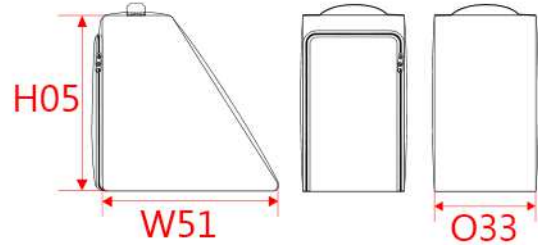

REFERENCE : KI0514

SIZES : U

COMPOSITION :

Main fabric : Polyester 600D PVC Rubber backing 100% Polyester

FABRIC CONSTRUCTION AND FINISHING :

PVC rubber backing

ARTICLE WEIGHT :

220 gr/pc

DESCRIPTION								COLORS		PANTONE SERIGRAPHIE	
Français : Sac range bottes								Black		Black	
English : Boots bag								Navy		296C	
Nederlands : Tas voor laarzen								Royal blue		287C	
Deutsch : Stiefeltasche								Light grey		2331C	
Español : Bolsa para botas											
Italiano : Borsa porta stivali											
Português : Saco para botas											
MEASUREMENT											
Description		U									
H05 Hauteur totale / Total height		38									
W51 Bottom total width		38									
O33 Deep of bottom part		22									
PACKING											
Box	50 pcs / box Size => L:45cm W:42cm H:46cm GW: NW:11Kg										