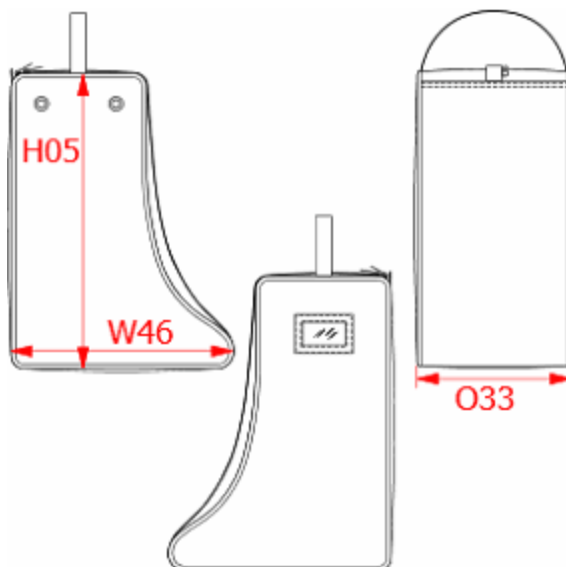

**REFERENCE :** KI0509

**SIZES :** U

**COMPOSITION :**

Main fabric : Polyester oxford 600D PVC backing  
100%polyester

**FABRIC CONSTRUCTION AND FINISHING :**

Polyester oxford 600D PVC Backing

**ARTICLE WEIGHT :**

310 gr/pc

DESCRIPTION		COLORS	PANTONE SERIGRAPHIE
<b>Français :</b> Sac range bottes <b>English :</b> Boot bag <b>Nederlands :</b> Boot bag <b>Deutsch :</b> Stiefelhalter <b>Español :</b> Bolsa para botas <b>Italiano :</b> Borsa porta stivali/scarpe da lavoro <b>Português :</b> Saco para botas		Black	Black
		Navy	296C
MEASUREMENT			
Description	U		
H05 Hauteur totale / Total height	48		
W46 Widest point on front & back panel	36		
O33 Deep of bottom part	25		
PACKING			
Box	30 pcs / box U => L:52cm W:40cm H:47cm GW:10,3kg NW:9,3kg		