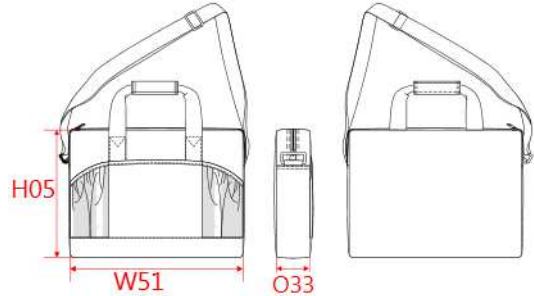

**REFERENCE :** KI0424

**SIZES :** U

**COMPOSITION :**

Main fabric : Polyester 600D PVC backing 100%polyester  
 Mesh : Polyester mesh - 145 As contrast fabric for front mesh pockets. 100%polyester

**FABRIC CONSTRUCTION AND FINISHING :**

PVC backing

**ARTICLE WEIGHT :**

260 gr/pc

DESCRIPTION								COLORS		PANTONE SERIGRAPHIE	
<b>Français :</b> Porta document								Black	Black		
<b>English :</b> Document bag								Red	1795C		
<b>Nederlands :</b> Documententas								Dark grey	432C		
<b>Deutsch :</b> Aktentasche								Corde	402C		
<b>Español :</b> Porta documentos											
<b>Italiano :</b> Portadocumenti											
<b>Português :</b> Pasta porta-documentos											
MEASUREMENT											
Description	U										
H05 Hauteur totale / Total height	30										
W51 Total width	41										
O33 Deep of bottom part	8										
PACKING											
Box	50 pcs / box Size => L:49cm W:43cm H:35cm GW: NW:13Kg										