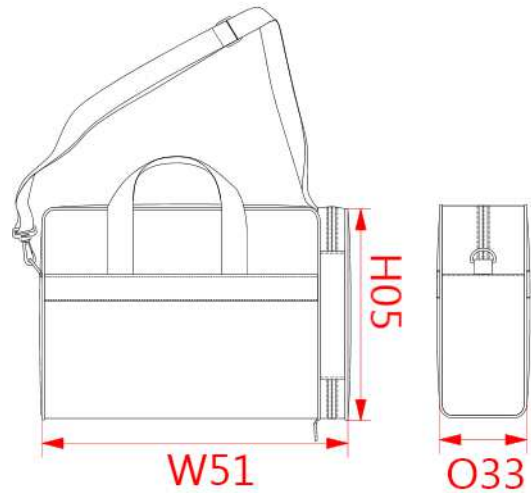

REFERENCE : KI0421

SIZES : U

COMPOSITION :

Main fabric : 2 tone Polyester 300D PVC backing 100% polyester

Lining : Polyester 210D PU backing - 75 As inside lining. 100% polyester

FABRIC CONSTRUCTION AND FINISHING :

PVC backing

ARTICLE WEIGHT :

490 gr/pc

DESCRIPTION		COLORS	PANTONE SERIGRAPHIE
Français : Sac porte document / ordinateur English : Laptop / document bag Nederlands : Laptop / document bag Deutsch : Laptop / dokumententasche Español : Bolsa porta ordenador Italiano : Borsa porta computer Português : Mala para computador / documentos		Dark grey	432C
		Navy	296C
		Red	1795C
MEASUREMENT			
Description	U		
H05 Hauteur totale / Total height	29		
W51 Total width	42		
O33 Deep of bottom part	11,50		
PACKING			
Box	25 pcs / box U => L:47cm W:36cm H:57cm GW:13Kg NW:12,2Kg		