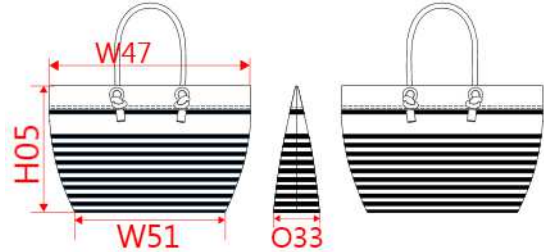

REFERENCE : KI0242

SIZES : U

COMPOSITION :

Main fabric : Cotton canvas - 310 100%cotton

ARTICLE WEIGHT :

415 gr/pc

DESCRIPTION		COLORS	PANTONE SERIGRAPHIE
Français : Sac de plage English : Beach bag Nederlands : Strandtas Deutsch : Strandtasche Español : Bolsa de playa Italiano : Borsa da spiaggia Português : Saco da praia		Natural / Water green	1C Warm Grey / 325C
		Natural / Navy	1C Warm Grey / 296C
MEASUREMENT			
Description	U		
H05 Hauteur totale / Total height	36		
W51 Total width	43		
W47 Back panel width on top	57		
O33 Deep of bottom part	13		
PACKING			
Box	40 pcs / box Size => L:59cm W:59cm H:50cm GW: NW:16,6Kg		