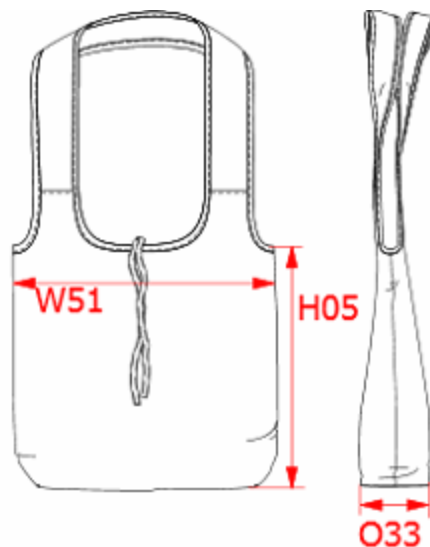

REFERENCE : KI0212

SIZES : U

COMPOSITION :

Main fabric : Cotton Canvas 280 100%cotton

ARTICLE WEIGHT :

160 gr/pc

DESCRIPTION		COLORS	PANTONE SERIGRAPHIE
Français : Sac shopping canvas		Black	Black
English : Heavy duty shopper bag		Burnt lime	583C
Nederlands : Heavy duty shopper bag		Red	1795C
Deutsch : Elegante Einkaufstasche		Light Burnt Orange	144C
Español : Bolsa de compra		Natural	Warm gray 1C
Italiano : Shopper			
Português : Saco de compras elegante			
MEASUREMENT			
Description	U		
H05 Hauteur totale / Total height	34		
W51 Total width	37		
O33 Deep of bottom part	10		
PACKING			
Box	50 pcs / box U => L:40cm W:37cm H:30cm GW:9kg NW:8kg		