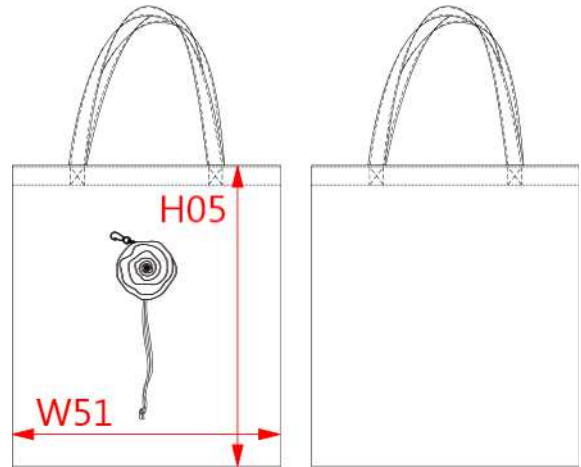

REFERENCE : KI0202

SIZES : U

COMPOSITION :

Main fabric : Polyester 190T PU backing 100% polyester

FABRIC CONSTRUCTION AND FINISHING :

Polyester 190 Taffeta PU backing

ARTICLE WEIGHT :

30 gr/pc

DESCRIPTION		COLORS	PANTONE SERIGRAPHIE
Français : Sac shopping		Aqua blue	7690C
English : Rose bag shopper		Black	Black
Nederlands : Rose bag shopper		Fuchsia	219C
Deutsch : Shopper-Tasche im Rosen-Design		Orange	1495C
Español : Bolsa shopper en forma de rosa		Red	1795C
Italiano : Shopper a forma di rosa		True Yellow	116C
Português : Saco de compras		White	White

MEASUREMENT							
Description	U						
H05 Hauteur totale / Total height	42						
W51 Total width	38						

PACKING	
Box	200 pcs / box U => L:33cm W:32cm H:52cm GW:7,4kg NW:6,4kg