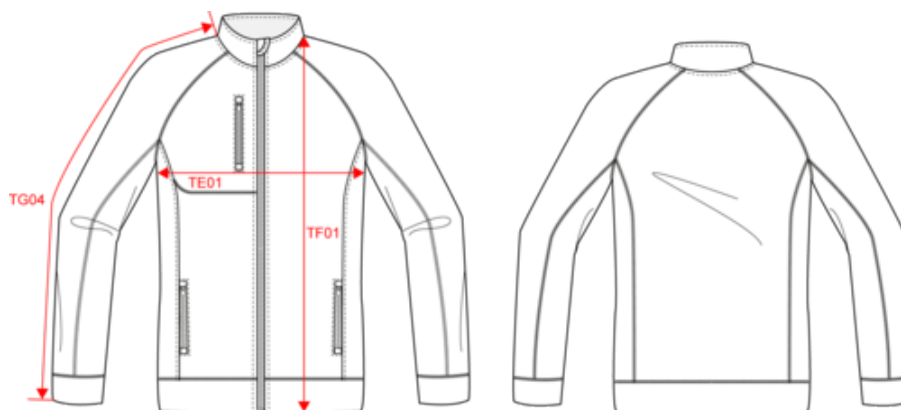

KARIBAN

K9106

Herren-Weste mit Reißverschluss, aus Chiné

- Auf der Innenseite gebürsteter Strick: Weichheit und Wärme.
- Dick und besonders bequem.
- Raglanärmel: Komfort und sportlicher Look.

Angerautes Innenfutter aus 100 % Polyester. Raglanärmel. Reißverschluss. 2 kontrastfarbene Reißverschlussaschen vorne und 1 kontrastfarbene Brusttasche mit Reißverschluss. Überdecknaht an den Einsätzen. Sehr bequemer Schnitt und Material. Zertifizierte STANDARD 100 by OEKO-TEX® N° CQ1007/8, IFTH.

K9106

Herren-Weste mit Reißverschluss, aus Chiné

Maße

Measurements in cm	S	M	L	XL	XXL	3XL	4XL
TE01 - 1/2 chest width at 1.5cm below armhole	51.00	54.00	57.00	60.00	63.00	66.00	69.00
TF01 - Total height from HSP	70.00	72.00	74.00	76.00	78.00	80.00	82.00
TG04 - Raglan long sleeve length	79.75	81.50	83.25	85.00	86.75	88.50	90.25