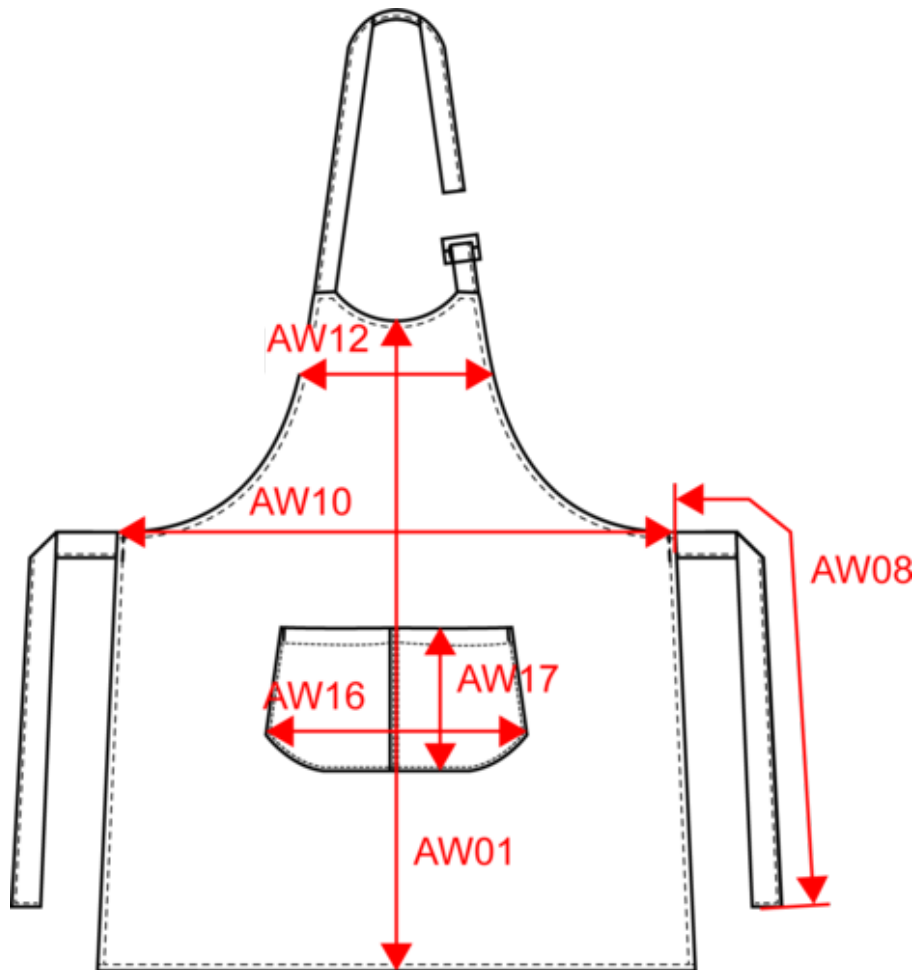

KARIBAN

K8007

Schürze mit Tasche aus Bio-Baumwolle

- Bei 60° C waschbar für eine optimale Hygiene
- Bio-Baumwolle.
- Praktisch und funktionell mit großer Tasche auf der Vorderseite.

100 % Baumwolle. Diese Schürze besteht aus 100 % biologische Baumwolle. Heimwäsche bei 60 °C. Mit einer Schnalle aus recyceltem Kunststoff am Hals lässt sich die Länge der Schürze regulieren. Große Fronttasche mit zwei Fächern. Größe: H 90 cm x L 76 cm. Tasche: H 20 cm x L 31,5 cm. Zertifizierte STANDARD 100 by OEKO-TEX® N° CQ 1007/8, IFTH. Durchschnittliches Gewicht Größe L : 300g.

K8007

Schürze mit Tasche aus Bio-Baumwolle

Maße

Measurements in cm	One size
AW16 - Pocket bottom width	36.00
AW17 - Pocket height at highest point	20.00

KARIBAN

K8007

Schürze mit Tasche aus Bio-Baumwolle

Farbinformationen