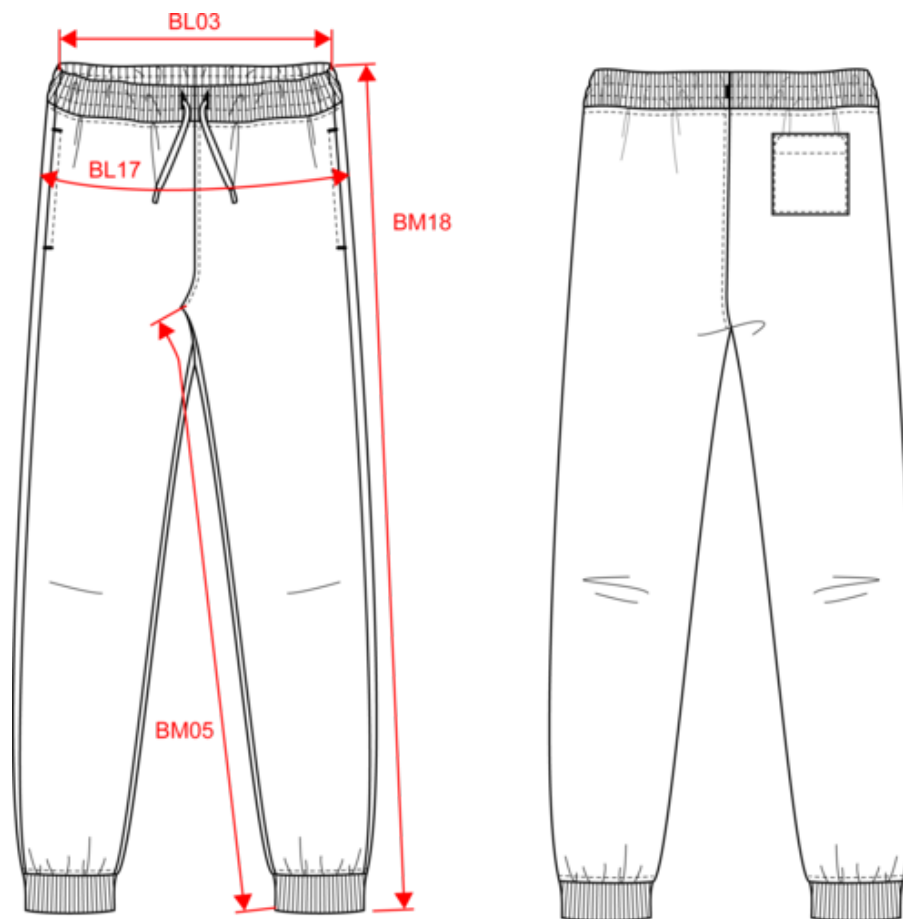

80 % recycelter Baumwolle / 20 % recyceltem Polyester post-consumer. Oxford Grey 75% biologischer Baumwolle / 25% recyceltem Polyester post-consumer. Ungebürstetes LST-Fleece (Low Shrinkage Terry). Enzymwaschung. 2 Seitentaschen und 1 aufgesetzte Gesäßtasche. Elastischer Bund mit 1x1-Rippstrick und flachem, farblich abgestimmtem Kordelzug mit Metallende. Hosensaum aus 1x1-Strick. Kein Markenetikett, nur Größenkennzeichnung für eine leichtere Veredelung.

K758

Umweltfreundliche Herrenhose aus ungebürstetem Molton

Maße

| Measurements in cm | XS | S | M | L | XL | XXL | 3XL | 4XL |
|--|--------|--------|--------|--------|--------|--------|--------|--------|
| BL03 - 1/2 elasticated waist width relaxed (front over back) | 34.00 | 36.00 | 38.00 | 40.00 | 43.00 | 46.00 | 49.00 | 52.00 |
| BL17 - 1/2 hip width (measured parallel to waistband) | 45.00 | 48.00 | 51.00 | 54.00 | 57.00 | 60.00 | 63.00 | 66.00 |
| BM05 - Inseam length | 80.00 | 80.00 | 80.00 | 80.00 | 80.00 | 80.00 | 80.00 | 80.00 |
| BM18 - Side length (waistband included) | 103.75 | 104.50 | 105.25 | 106.00 | 106.75 | 107.50 | 108.25 | 109.00 |

Oxford Grey

RVB :
Pantone C : Based on Cool gray 7C
Pantone TCX : Based on 16-3850TCX

Logistik

1

20

| Sizes | Width (cm) | Height (cm) | Length (cm) | Net weight (kg) | Gross weight (kg) | Pieces/Box | Pieces/Bundle |
|-------|------------|-------------|-------------|-----------------|-------------------|------------|---------------|
| XS | 40.00 | 30.00 | 60.00 | 8.05000 | 9.20000 | 20 | 1 |
| S | 40.00 | 30.00 | 60.00 | 8.55000 | 9.70000 | 20 | 1 |
| M | 40.00 | 30.00 | 60.00 | 8.85000 | 10.00000 | 20 | 1 |
| L | 40.00 | 30.00 | 60.00 | 9.35000 | 10.60000 | 20 | 1 |
| XL | 40.00 | 32.00 | 60.00 | 9.75000 | 11.00000 | 20 | 1 |
| XXL | 40.00 | 32.00 | 60.00 | 10.35000 | 11.50000 | 20 | 1 |
| 3XL | 40.00 | 32.00 | 60.00 | 10.90000 | 12.20000 | 20 | 1 |
| 4XL | 40.00 | 32.00 | 60.00 | 11.30000 | 12.60000 | 20 | 1 |