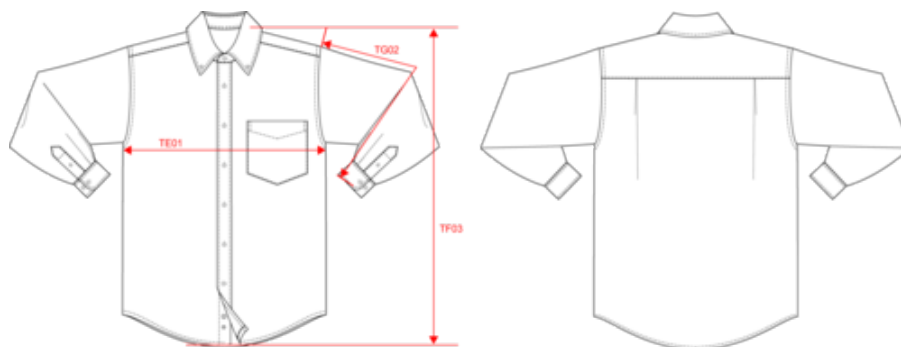

KARIBAN

K533

Herren Oxfordhemd Langarm

Maße

Measurements in cm	S	M	L	XL	XXL	3XL	4XL	5XL	6XL
TE01 - 1/2 chest width at 1.5cm below armhole	55.00	58.00	61.00	64.00	67.00	70.00	73.00	76.00	79.00
TF03 - Front total height from HSP	76.50	78.50	80.50	82.50	84.50	86.50	88.50	90.50	92.50
TG02 - Long sleeve length	64.00	65.00	66.00	67.00	68.00	69.00	70.00	71.00	72.00