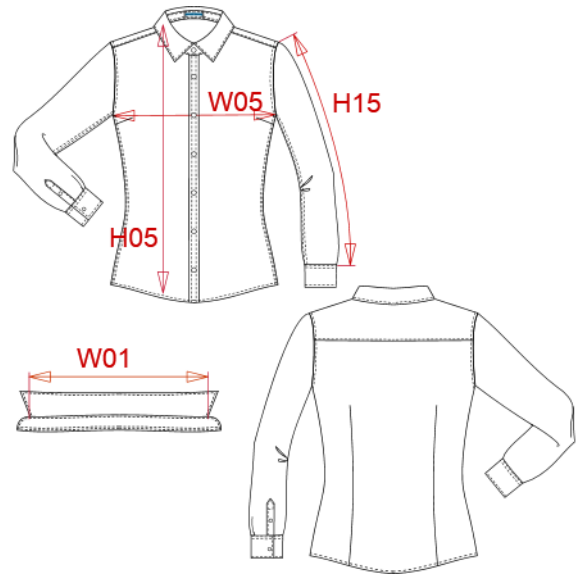

# KARIBAN

**REFERENCE :** K509

**SIZES :** XS\_S\_M\_L\_XL\_XXL

**COMPOSITION :**

Main fabric : Cotton Chambray - 160 With PP Spray (potassium permanganate spray) 100%cotton

**WEIGHT :**

Main fabric : 160 gsm

**TECHNICAL DETAIL :**

PP Spray

**ARTICLE WEIGHT :**

235 gr/pc

DESCRIPTION
<b>Français :</b> Chemise Chambray femme
<b>English :</b> Ladies' chambray shirt
<b>Nederlands :</b> Damesblouse chambray
<b>Deutsch :</b> Damen Chambrayhemd
<b>Español :</b> Camisa de tela chambray para mujer
<b>Italiano :</b> Camicia Chambray donna
<b>Português :</b> Camisa de senhora em cambráia

COLORS	PANTONE SERIGRAPHIE
Chambray blue	2139C

MEASUREMENT						
Description	XS	S	M	L	XL	XXL
<b>H05 (L)</b> Hauteur totale / Total height	63,50	65,50	67,50	69,50	71,50	73,50
<b>W05</b> 1/2 largeur poitrine / 1/2 chest width	43	46	49	52	55	58
<b>H15</b> Longueur manche sans poignet / Sleeve length without cuff	55	56	57	58	59	60

CARE LABEL

PACKING	
Box	12 pcs / box XS => L:60cm W:40cm H:19cm GW:4.83kg NW:3.20kg S => L:60cm W:40cm H:19cm GW:4.97kg NW:3.34kg M => L:60cm W:40cm H:19cm GW:5.10kg NW:3.47kg L => L:60cm W:40cm H:19cm GW:5.29kg NW:3.66kg XL => L:60cm W:40cm H:19cm GW:5.41kg NW:3.78kg XXL => L:60cm W:40cm H:19cm GW:5.60kg NW:3.97kg