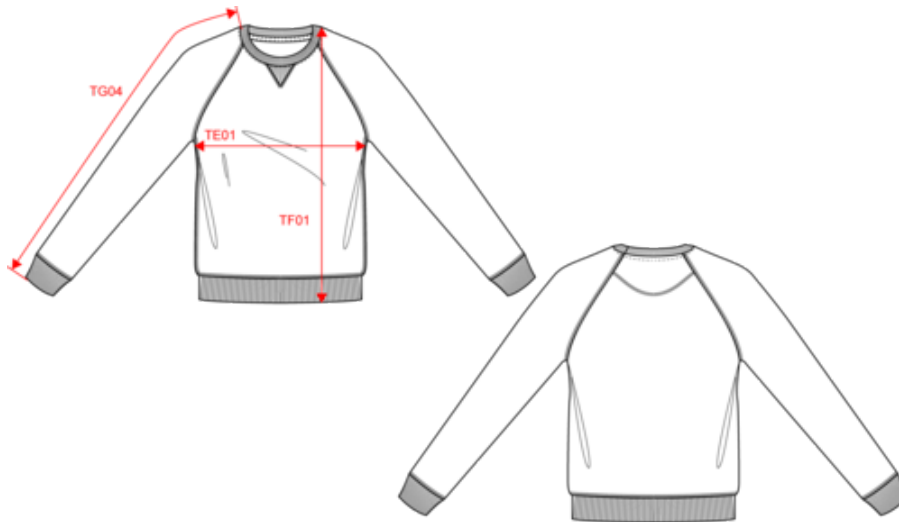

KARIBAN

K480

Herren Sweatshirt BIO- BAUMWOLLE Rundhalsausschnitt Raglanärmel

• Hergestellt aus 80 % Bio-Baumwolle und 20 % recyceltem Polyester.

• Geringen Schrumpf dank des LST-Verfahrens (Low Shrinkage Terry).

Herren Sweatshirt BIO-BAUMWOLLE Rundhalsausschnitt Raglanärmel

Maße

Measurements in cm	S	M	L	XL	XXL	3XL
TE01 - 1/2 chest width at 1.5cm below armhole	51.00	54.00	57.00	60.00	63.00	66.00
TF01 - Total height from HSP	70.00	72.00	74.00	76.00	78.00	80.00
TG04 - Raglan long sleeve length	76.00	77.75	79.50	81.25	83.00	84.75