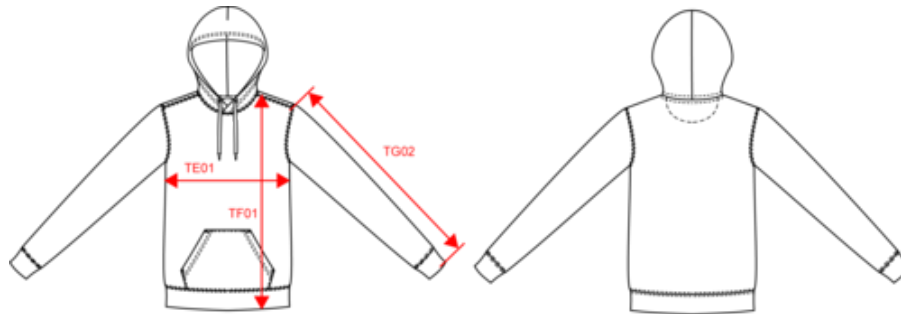

85 % Baumwolle / 15 % Polyester. Aus 85 % biologischer Baumwolle und 15 % recyceltem Polyester post-consumer. Gebürstetes Fleece mit 3 Nähten und LSF-Behandlung (Low Shrinkage Fleece). Gekämmte Baumwolle. Enzymwäsche veredelt. Gerader Schnitt. 1x1 schlauchförmige Strickbündchen für eine optimale Verarbeitung an den Ärmelabschlüssen und am unteren Saum. Kängurutasche. Gefütterte Kapuze aus 100 % Baumwolle, Baumwolljersey 180 g. Ton-auf-Ton Jersey-Nackenband und Halbmond-Finish auf der Krageninnenseite. Doppelnähte an Ärmelbündchen, Saum und Kraten. Kein Markenetikett am Kragen, nur Größenkennzeichnung, für eine leichtere Veredelung. Zertifizierte STANDARD 100 by OEKO-TEX® N° CQ1007/7, IFTH.

K4028

Umweltfreundliches Kapuzensweatshirt für Damen

Maße

Measurements in cm	XS	S	M	L	XL	XXL
TE01 - 1/2 chest width at 1.5cm below armhole	45.00	48.00	51.00	54.00	57.00	60.00
TF01 - Total height from HSP	61.50	63.50	65.50	67.50	69.50	71.50
TG02 - Long sleeve length	60.00	61.00	62.00	63.00	64.00	65.00