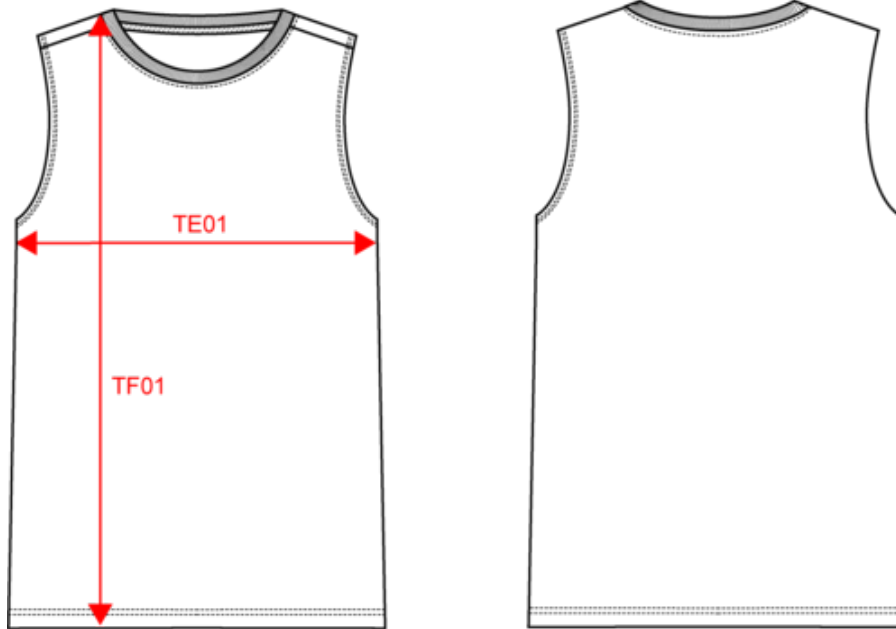

100 % Baumwolle (außer Farbe Oxford Grey: 90 % Baumwolle und 10 % Viskose). Alle Farben werden aus Baumwolle hergestellt, von Farmen, die auf Bio-Baumwolle umstellen. Körpernaher Schnitt. Jerseytricot. Gekämmte Baumwolle. Rundhalsausschnitt mit 1x1 Strickbündchen (Ton-in-Ton) mit Absteppnaht. Ton-in-Ton-Nackenband aus Hauptmaterial. Doppelte Ziernaht an Ärmellöchern und unterem Saum. Kein Markenetikett am Halsausschnitt, nur Größenangabe, zur einfacheren Veredelung.

K3022IC

Umweltfreundliches T-Shirt ohne Ärmel für Herren

Maße

Measurements in cm	S	M	L	XL	XXL	3XL
TE01 - 1/2 chest width at 1.5cm below armhole	49.00	52.00	55.00	58.00	61.00	64.00
TF01 - Total height from HSP	70.00	72.00	74.00	76.00	78.00	80.00