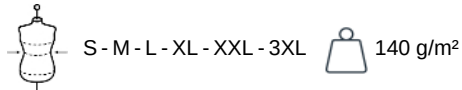

100 % Baumwolle (außer Farbe Oxford Grey: 90 % Baumwolle und 10 % Viskose). Alle Farben werden aus Baumwolle hergestellt, von Farmen, die auf Bio-Baumwolle umstellen. Körpernaher Schnitt. Jerseytricot. Gekämmte Baumwolle. Rundhalsausschnitt mit 1x1 Strickbündchen (Ton-in-Ton) mit Absteppnaht. Ton-in-Ton-Nackenband aus Hauptmaterial. Doppelte Ziernaht an Ärmellöchern und unterem Saum. Kein Markenetikett am Halsausschnitt, nur Größenangabe, zur einfacheren Veredelung.