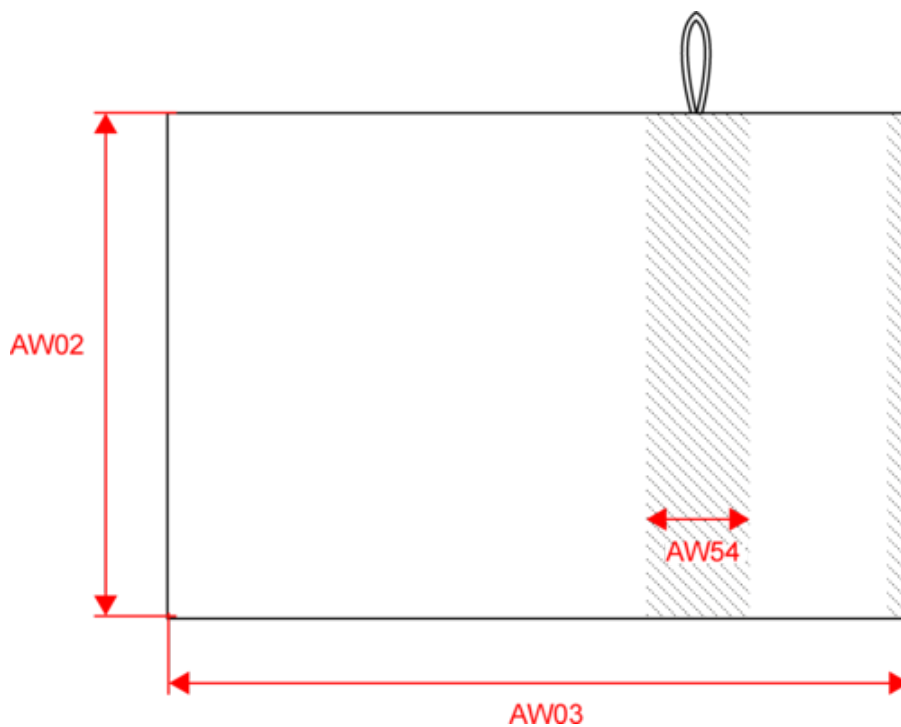

KARIBAN

K107

Waschhandschuh

- Praktisch dank Aufhänger.
- 3 cm Leiste für eine problemlose Veredelung.
- Das Körperpflege-Basic.

100 % Baumwolle. 3 cm breite Leiste für eine problemlose Veredelung. Aufhänger. Zertifizierte STANDARD 100 by OEKO-TEX® N° CQ 1007/8, IFTH.

K107

Waschhandschuh

Maße

Measurements in cm	One size
AW02 - Total height	15.00
AW03 - Total width	22.00
AW54 - Hauteur liteau	3.00

KARIBAN

K107

Waschhandschuh

Farbinformationen