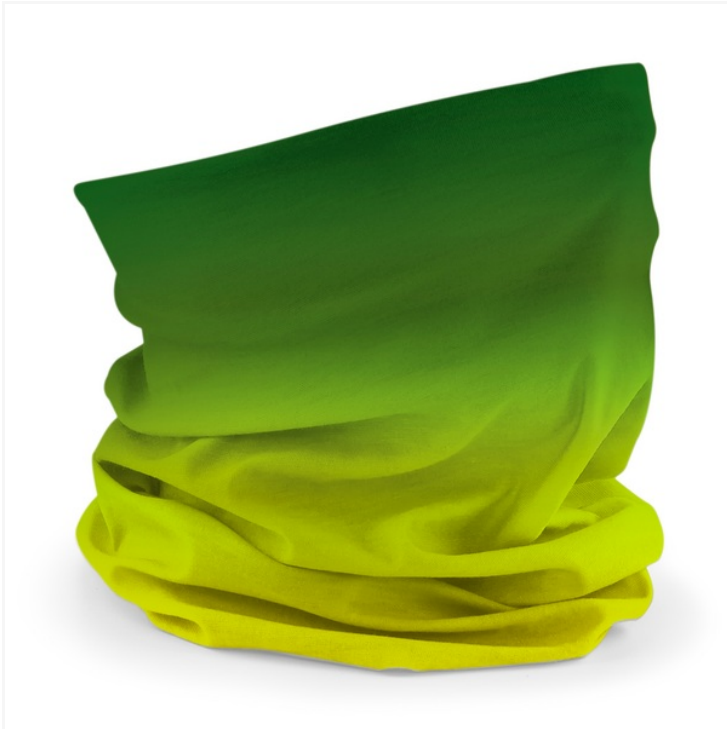

MORF® OMBRÉ B905

Beechfield
ORIGINAL HEADWEAR

OVERVIEW

100% Polyester - Mikrofaser
Atmungsaktiver Stoff
Für nahtlosen Komfort
Maschinenwaschbar/nicht bügeln
Multifunktionell einsetzbar
Beechfield übernimmt keine
Garantie, weder ausdrücklich noch
stillschweigend, dass das Produkt
eine Infektion oder die Übertragung
von Viren oder Krankheiten
verhindert

Ungefähres Produktgewicht (g)	32
Ungefähres Verkaufsgewicht (g)	59
Maße (cm) - Breite x Höhe x Tiefe	50 x 25

VERFÜGBARE FARBEN

**Candy Floss
Pinks**

Sunset Reds

Storm Greys

**Tropical
Greens**

**Caribbean
Blues**